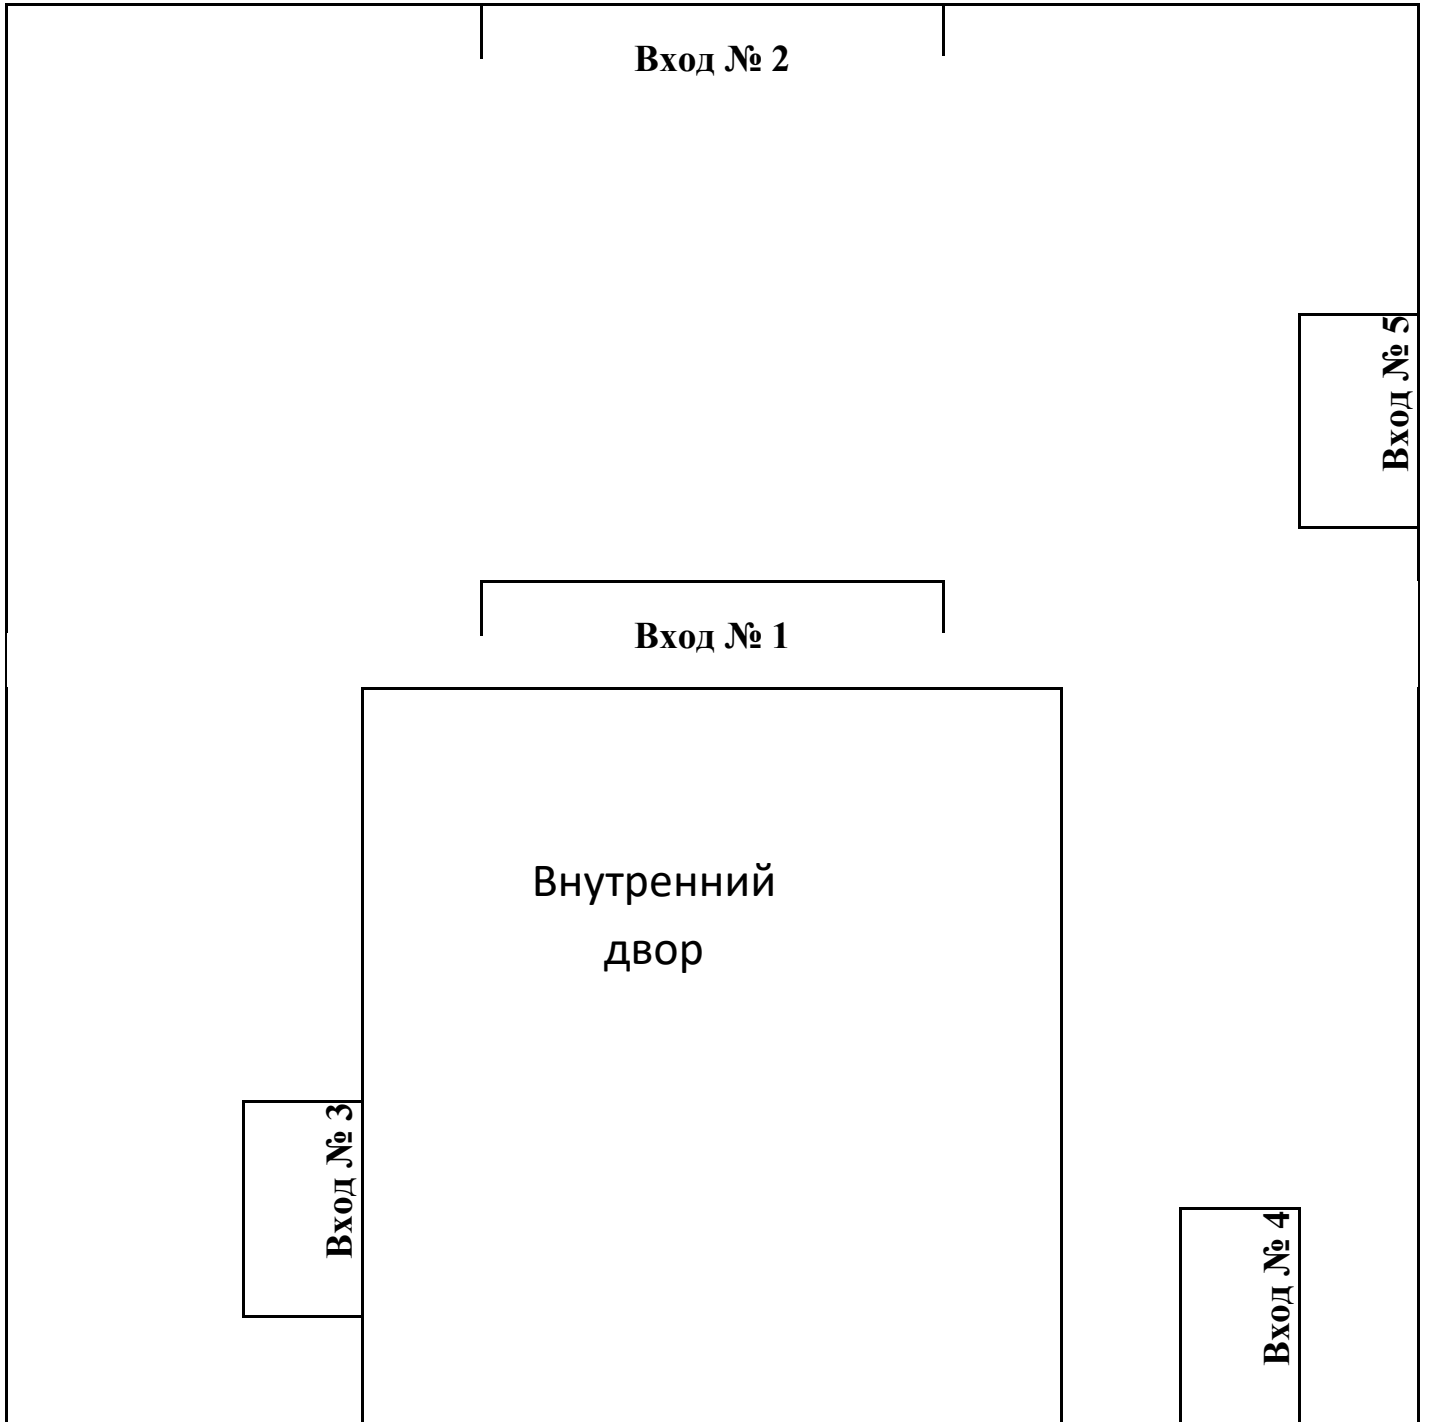

**Схема БМАОУ СОШ №9**

## Организация входа и выхода учащихся

<b>Вход № 1</b>	<b>Время</b>	<b>Классы</b>
	8.00	1 а, б,в, 9 а, б
	8.50	5 а, 5 д
	11.25	3 а,д, 4 в
	13.10	2 г, е, 3в
	14.05	6 г, 8б, 8 д
<b>Вход № 2</b>	8.00	1 г,д,е,ж, 9 в
	8.50	5 в, 5 е, 7 г
	11.25	2 а, 2 б,4 е, 4 г
	13.10	4 б, 4 д, 2 в
	14.05	6 б, 6 в,7 а,8 е
<b>Вход № 3</b>	8.00	3 б, 2д, 4 а, 9 г
	8.50	5 б, 7 д,
	14.05	6 е, 7 е, 8 в, 8 г
<b>Вход № 4</b>	8.00	3 е, 3 г, 3 ж, 9д
	8.50	5 г, 7 в
	14.05	8 а, 7 б, 6 а, 6 д
<b>Вход № 5</b>	8.00	10а, 10б, 11а, 11б